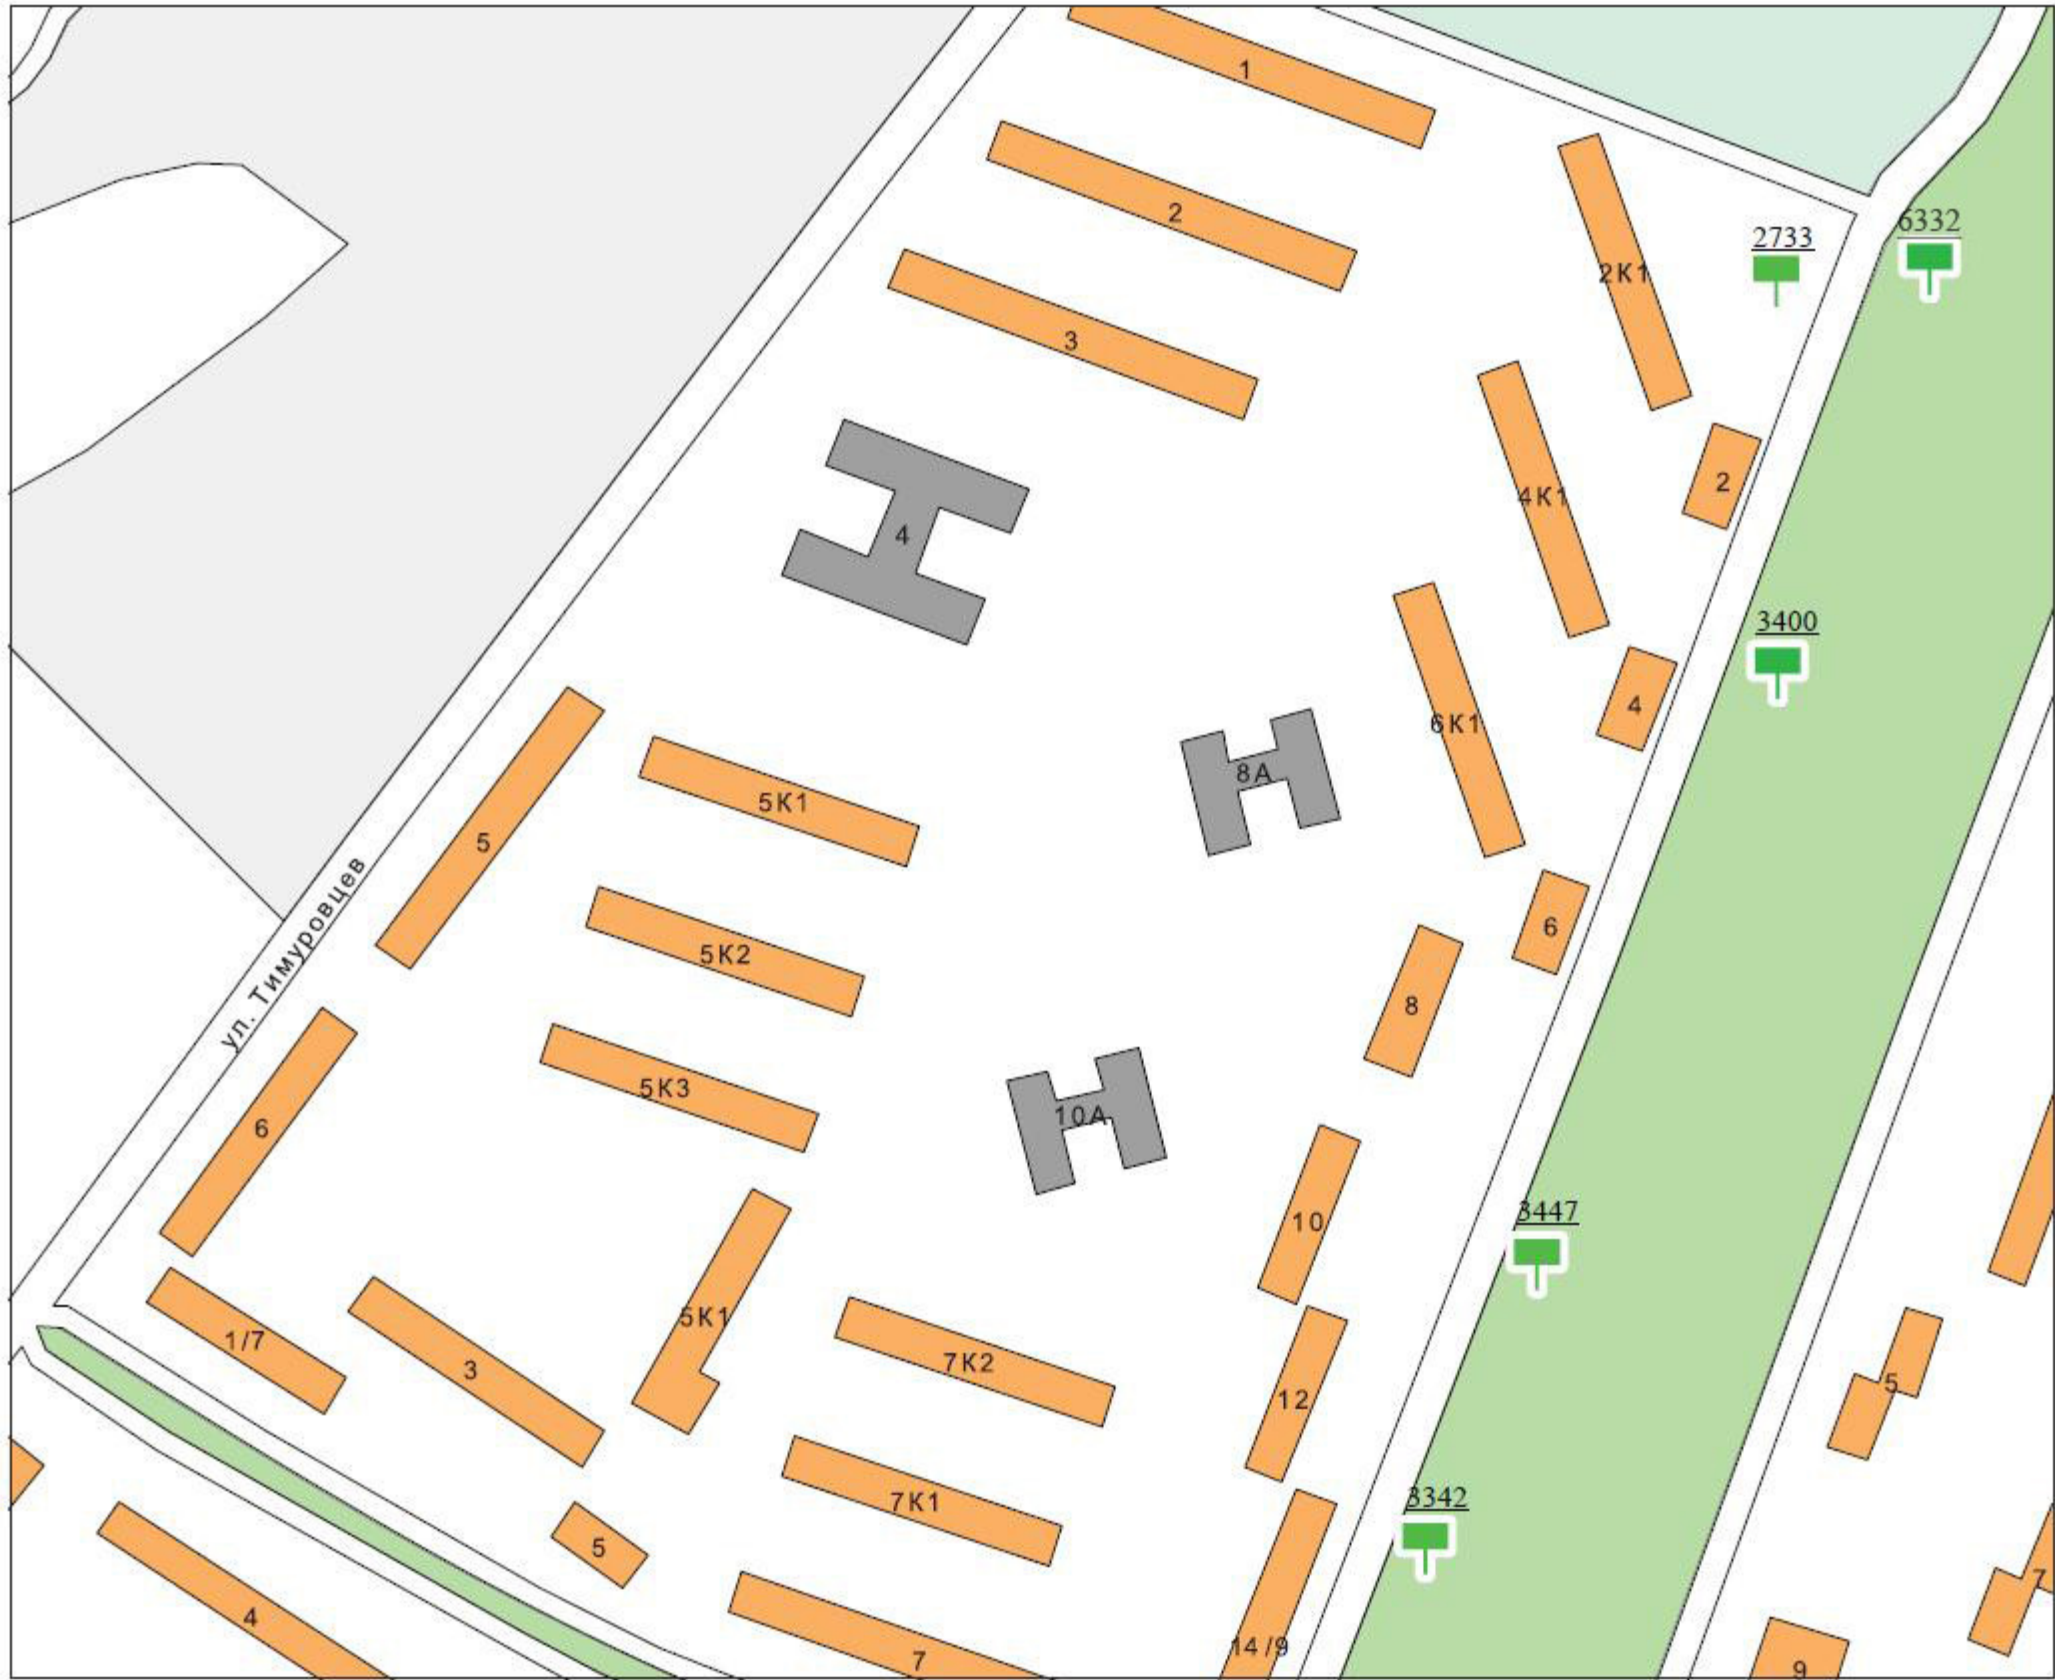

**Карты размещения рекламных конструкций
на территории муниципального образования -
городской округ город Рязань**

Условные обозначения рекламных конструкций

							
Щитовые установки	Объемно-пространственные конструкции				Электронный экран	Иное техническое средство стабильного территориального размещения на остановках общественного транспорта	Прочие типы рекламных конструкций стабильного территориального размещения
	Пилон с остановочным навесом	Пилон	Пиллар, Тумба, Стела	NoReCa			

Д11

H17

2922

6303