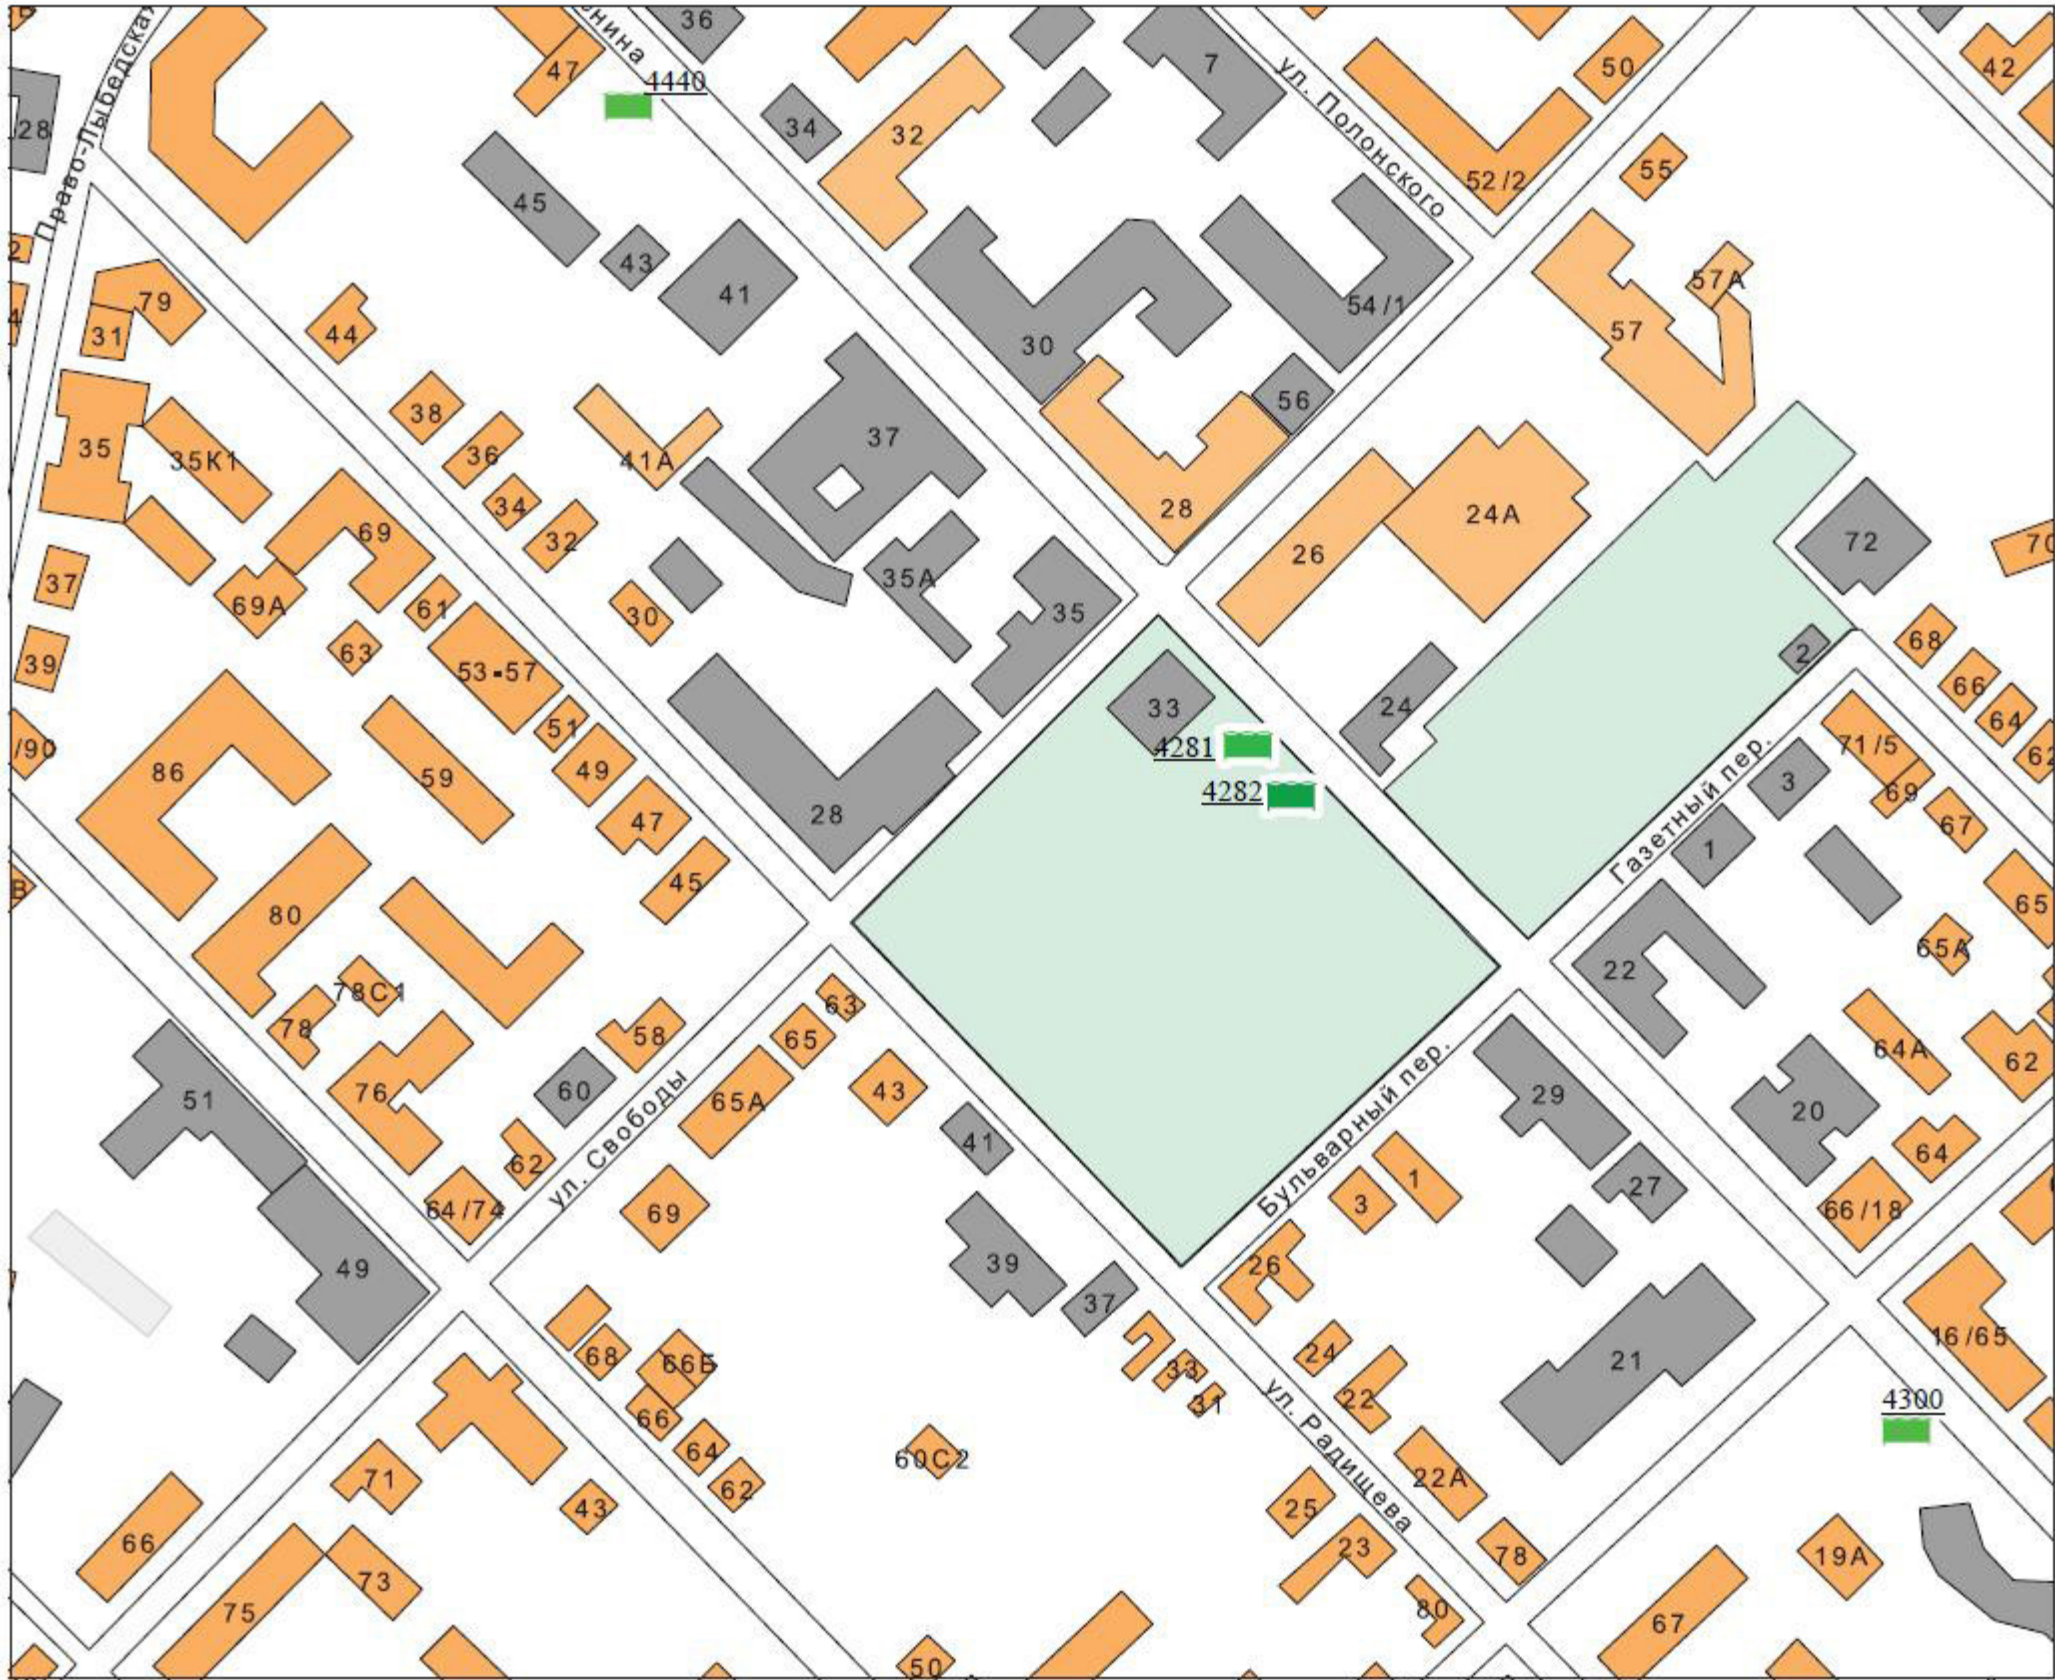

**Карты размещения рекламных конструкций
на территории муниципального образования -
городской округ город Рязань**

Условные обозначения рекламных конструкций

							
Щитовые установки	Объемно-пространственные конструкции				Электронный экран	Иное техническое средство стабильного территориального размещения на остановках общественного транспорта	Прочие типы рекламных конструкций стабильного территориального размещения
	Пилон с остановочным навесом	Пилон	Пиллар, Тумба, Стела	NoReCa			

Д11

H17

2922

6303