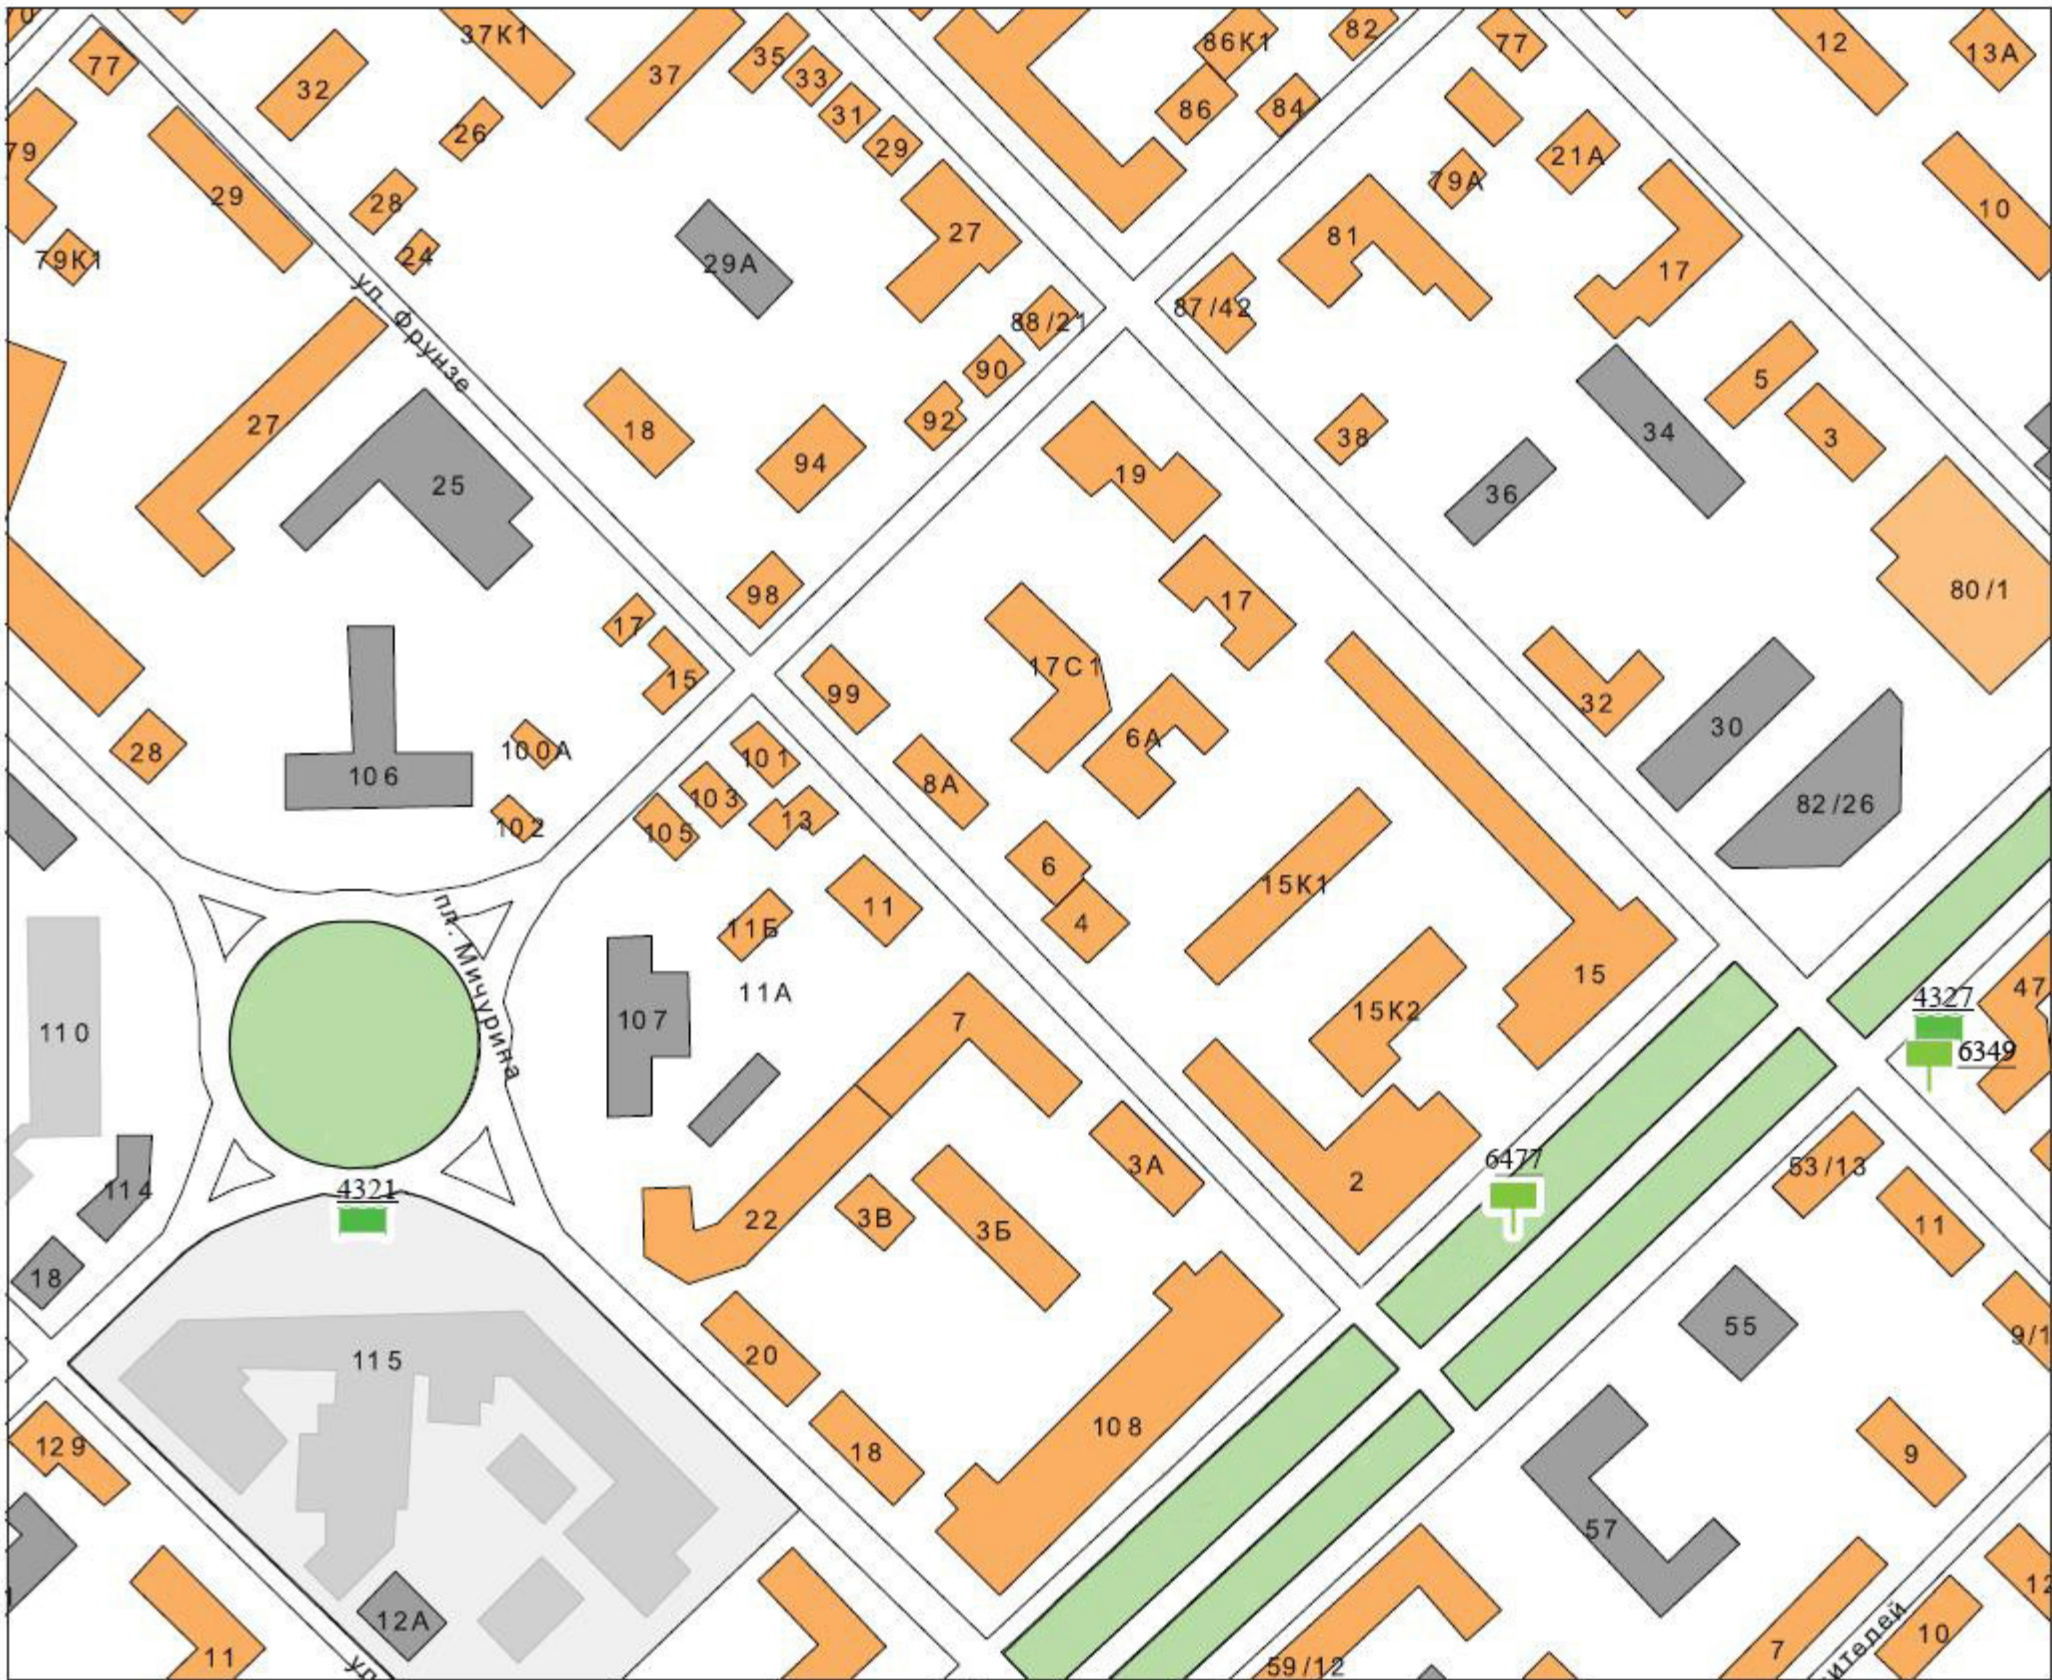

**Карты размещения рекламных конструкций
на территории муниципального образования -
городской округ город Рязань**

Условные обозначения рекламных конструкций

							
Щитовые установки	Объемно-пространственные конструкции				Электронный экран	Иное техническое средство стабильного территориального размещения на остановках общественного транспорта	Прочие типы рекламных конструкций стабильного территориального размещения
	Пилон с остановочным навесом	Пилон	Пиллар, Тумба, Стела	NoReCa			

Д11

H17

2922

6303