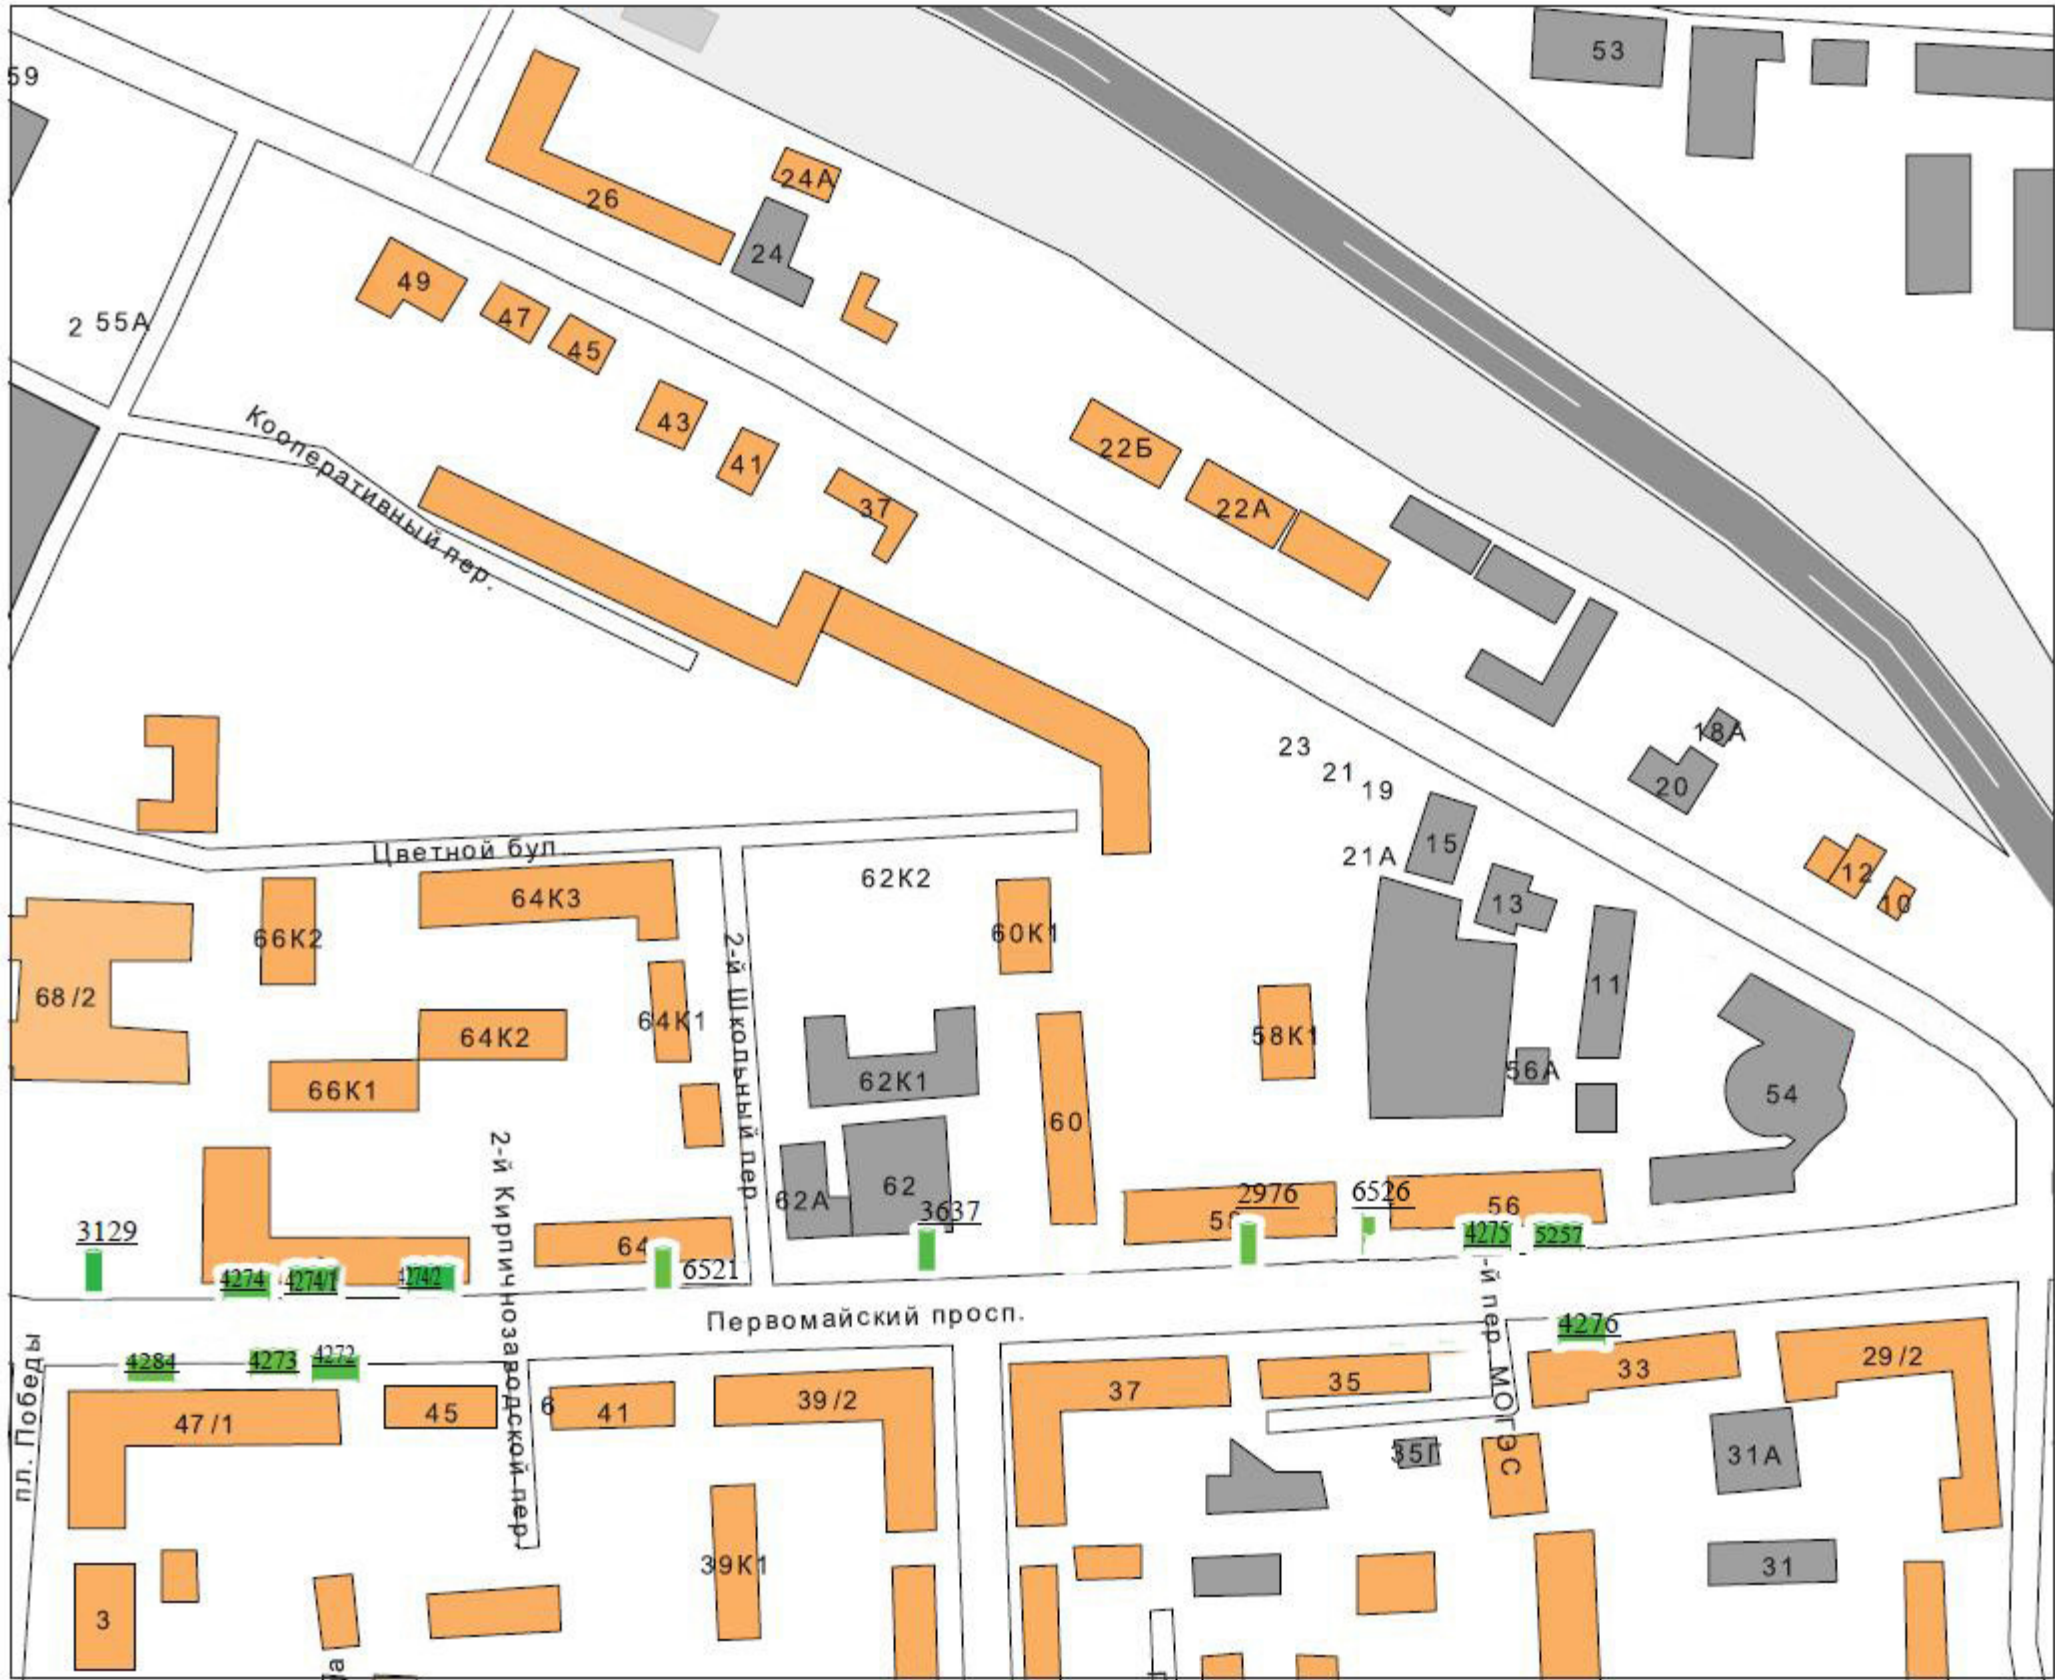

**Карты размещения рекламных конструкций
на территории муниципального образования -
городской округ город Рязань**

Условные обозначения рекламных конструкций

							
Щитовые установки	Объемно-пространственные конструкции				Электронный экран	Иное техническое средство стабильного территориального размещения на остановках общественного транспорта	Прочие типы рекламных конструкций стабильного территориального размещения
	Пилон с остановочным навесом	Пилон	Пиллар, Тумба, Стела	NoReCa			

Д11

H17

2922

6303