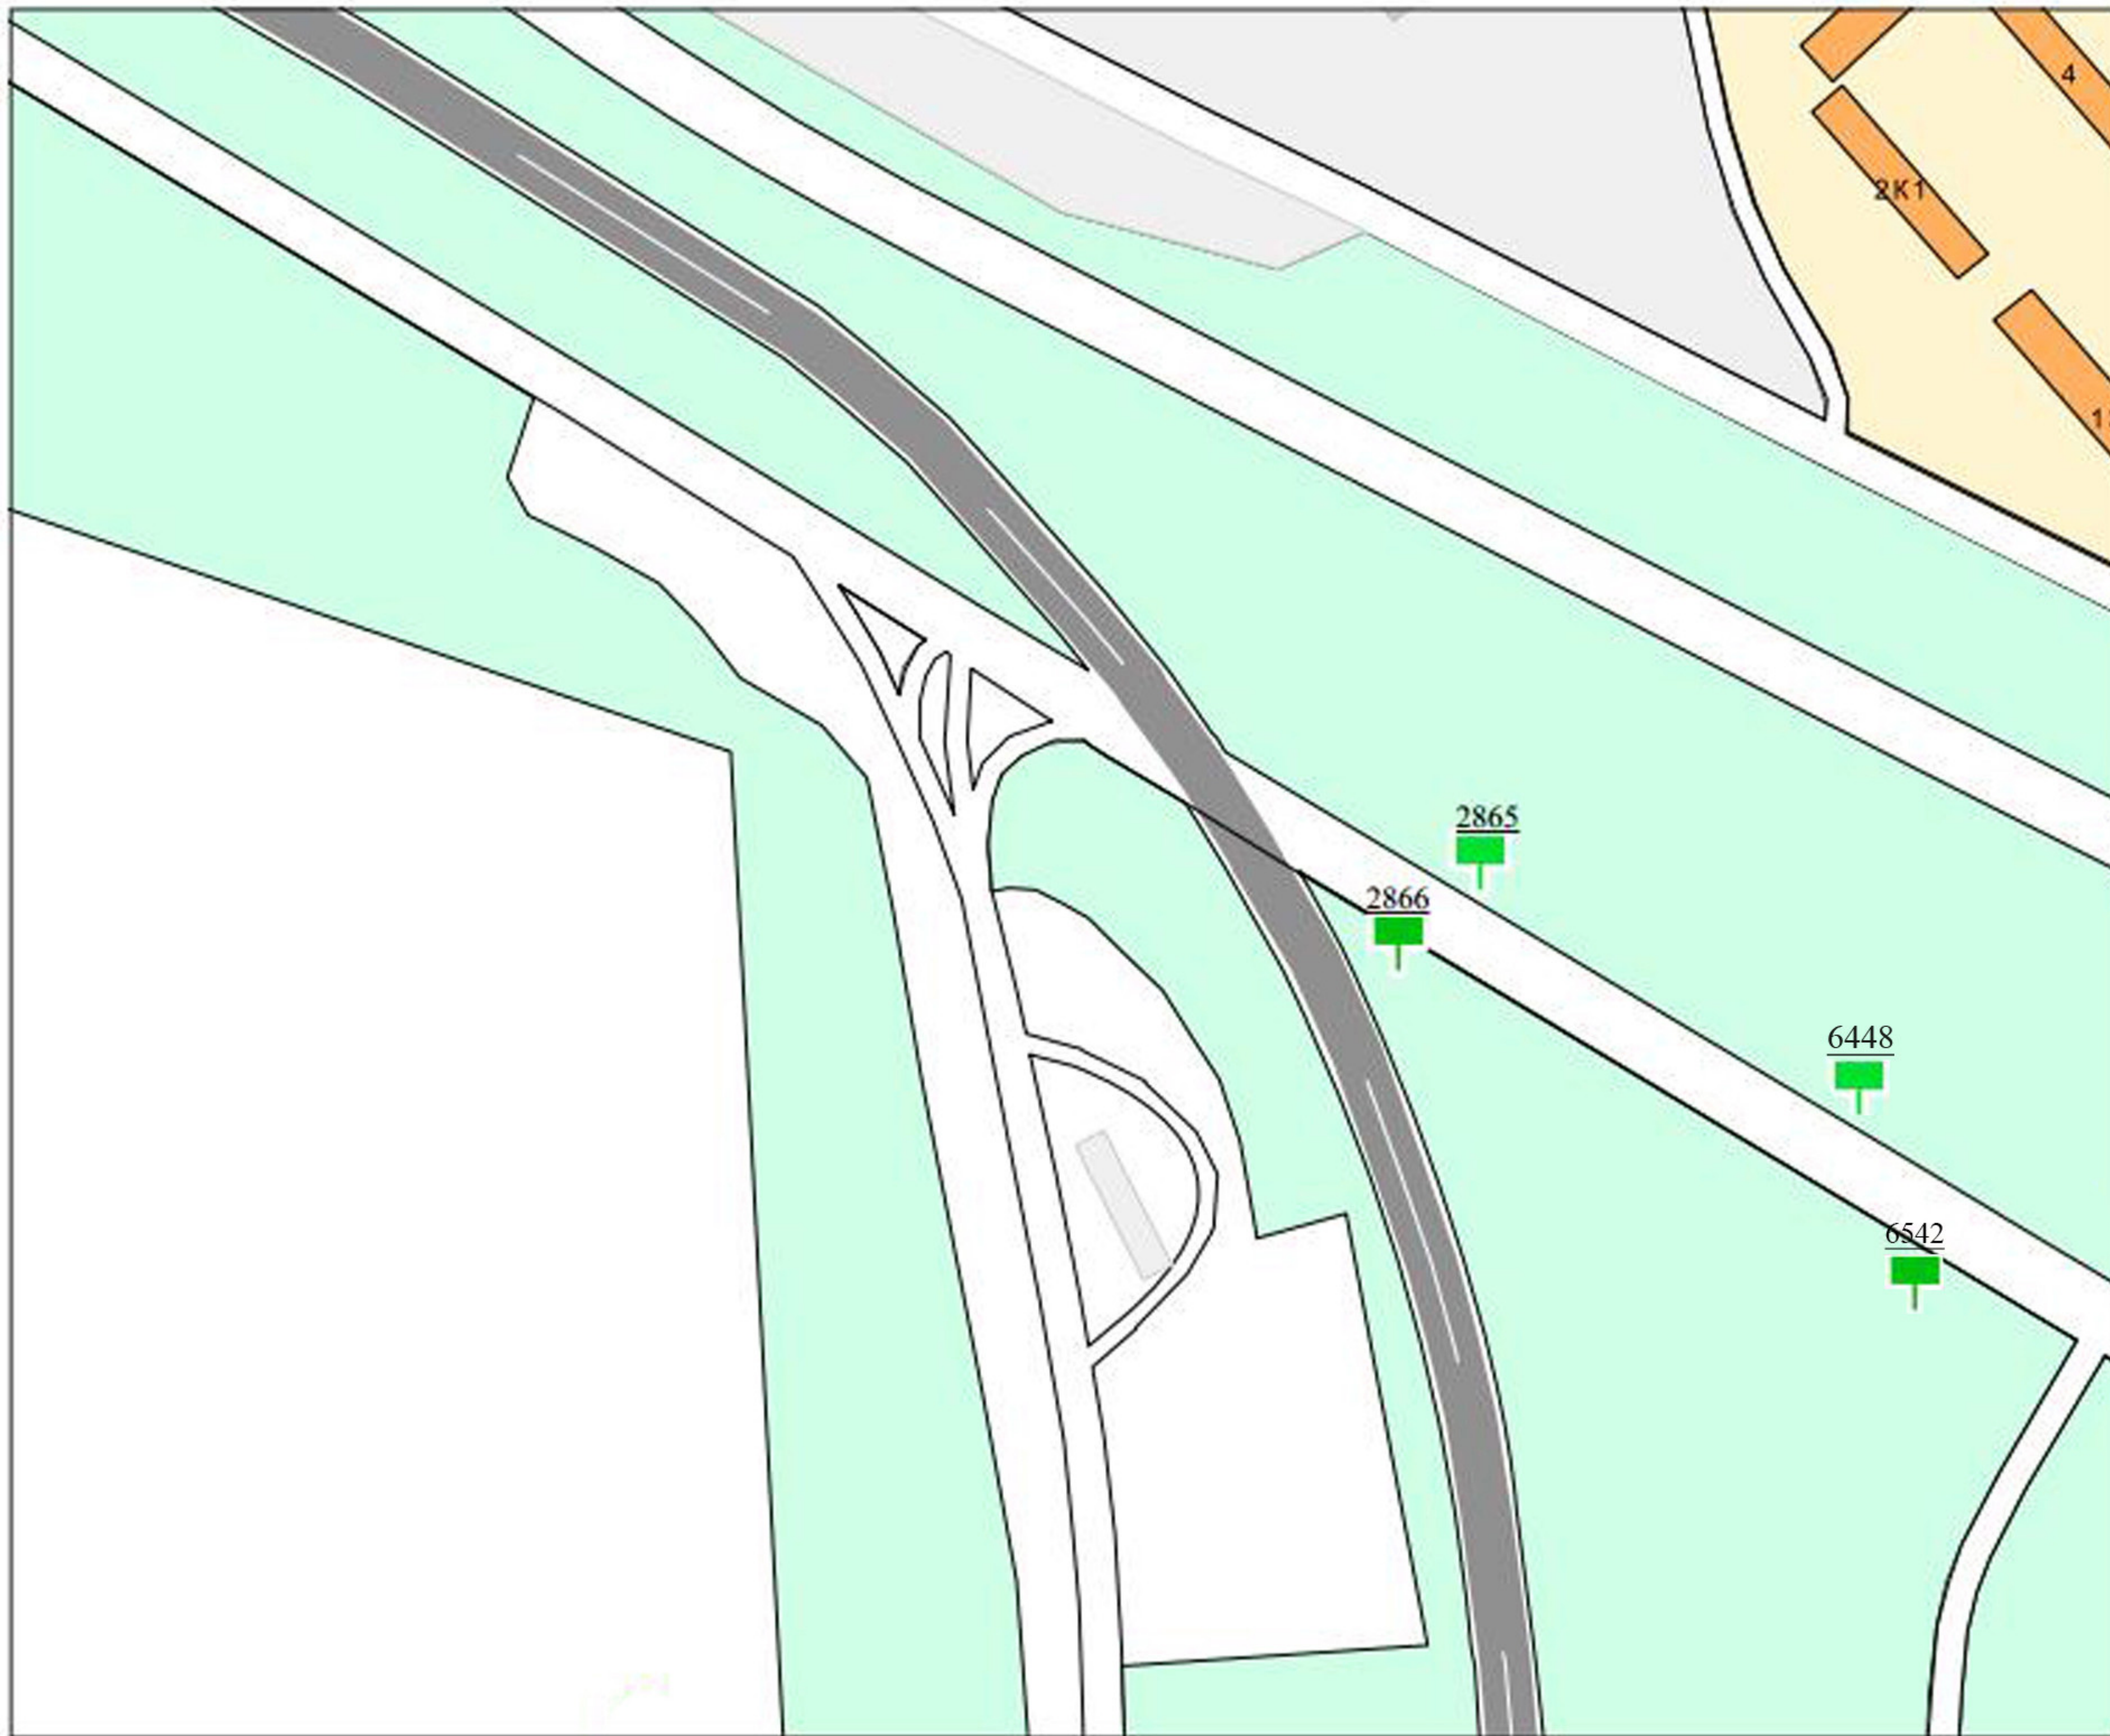

**Карты размещения рекламных конструкций
на территории муниципального образования -
городской округ город Рязань**

Условные обозначения рекламных конструкций

							
Щитовые установки	Объемно-пространственные конструкции				Электронный экран	Иное техническое средство стабильного территориального размещения на остановках общественного транспорта	Прочие типы рекламных конструкций стабильного территориального размещения
	Пилон с остановочным навесом	Пилон	Пиллар, Тумба, Стела	NoReCa			

Д11

H17

2922

6303