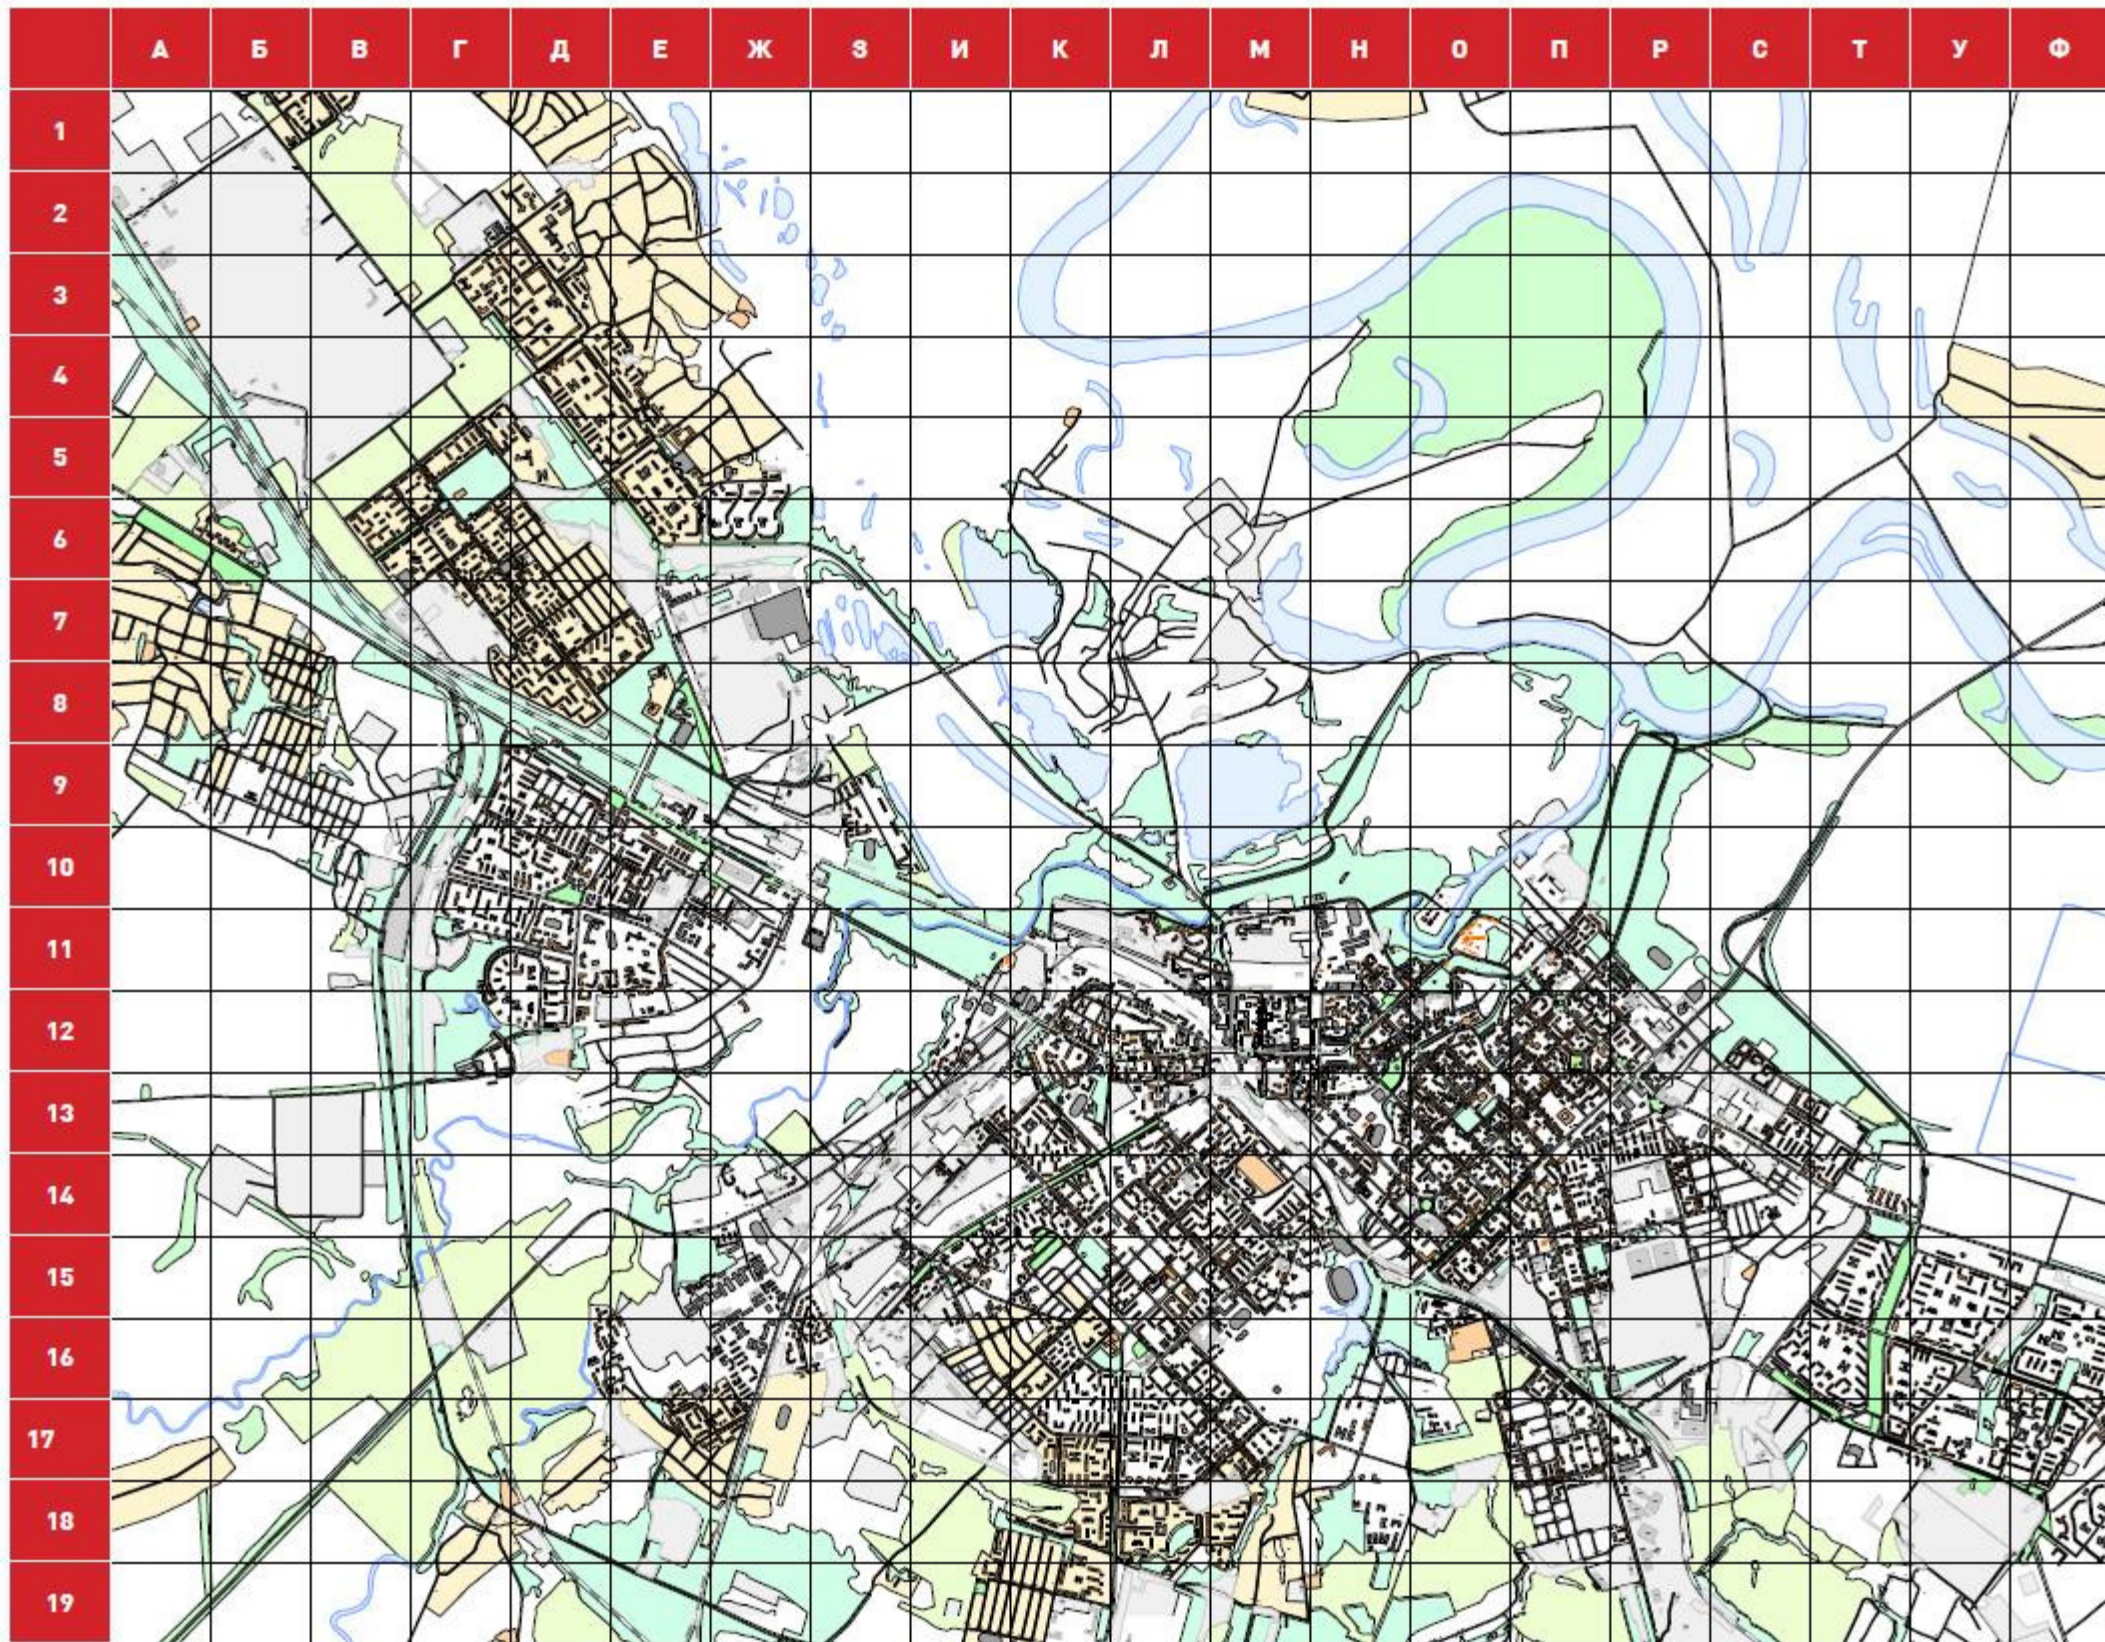

**Карты размещения рекламных конструкций
на территории муниципального образования -
городской округ город Рязань**

Условные обозначения рекламных конструкций

							
Щитовые установки	Объемно-пространственные конструкции				Электронный экран	Иное техническое средство стабильного территориального размещения на остановках общественного транспорта	Прочие типы рекламных конструкций стабильного территориального размещения
	Пилон с остановочным навесом	Пилон	Пиллар, Тумба, Стела	NoReCa			

Д11

H17

2922

6303