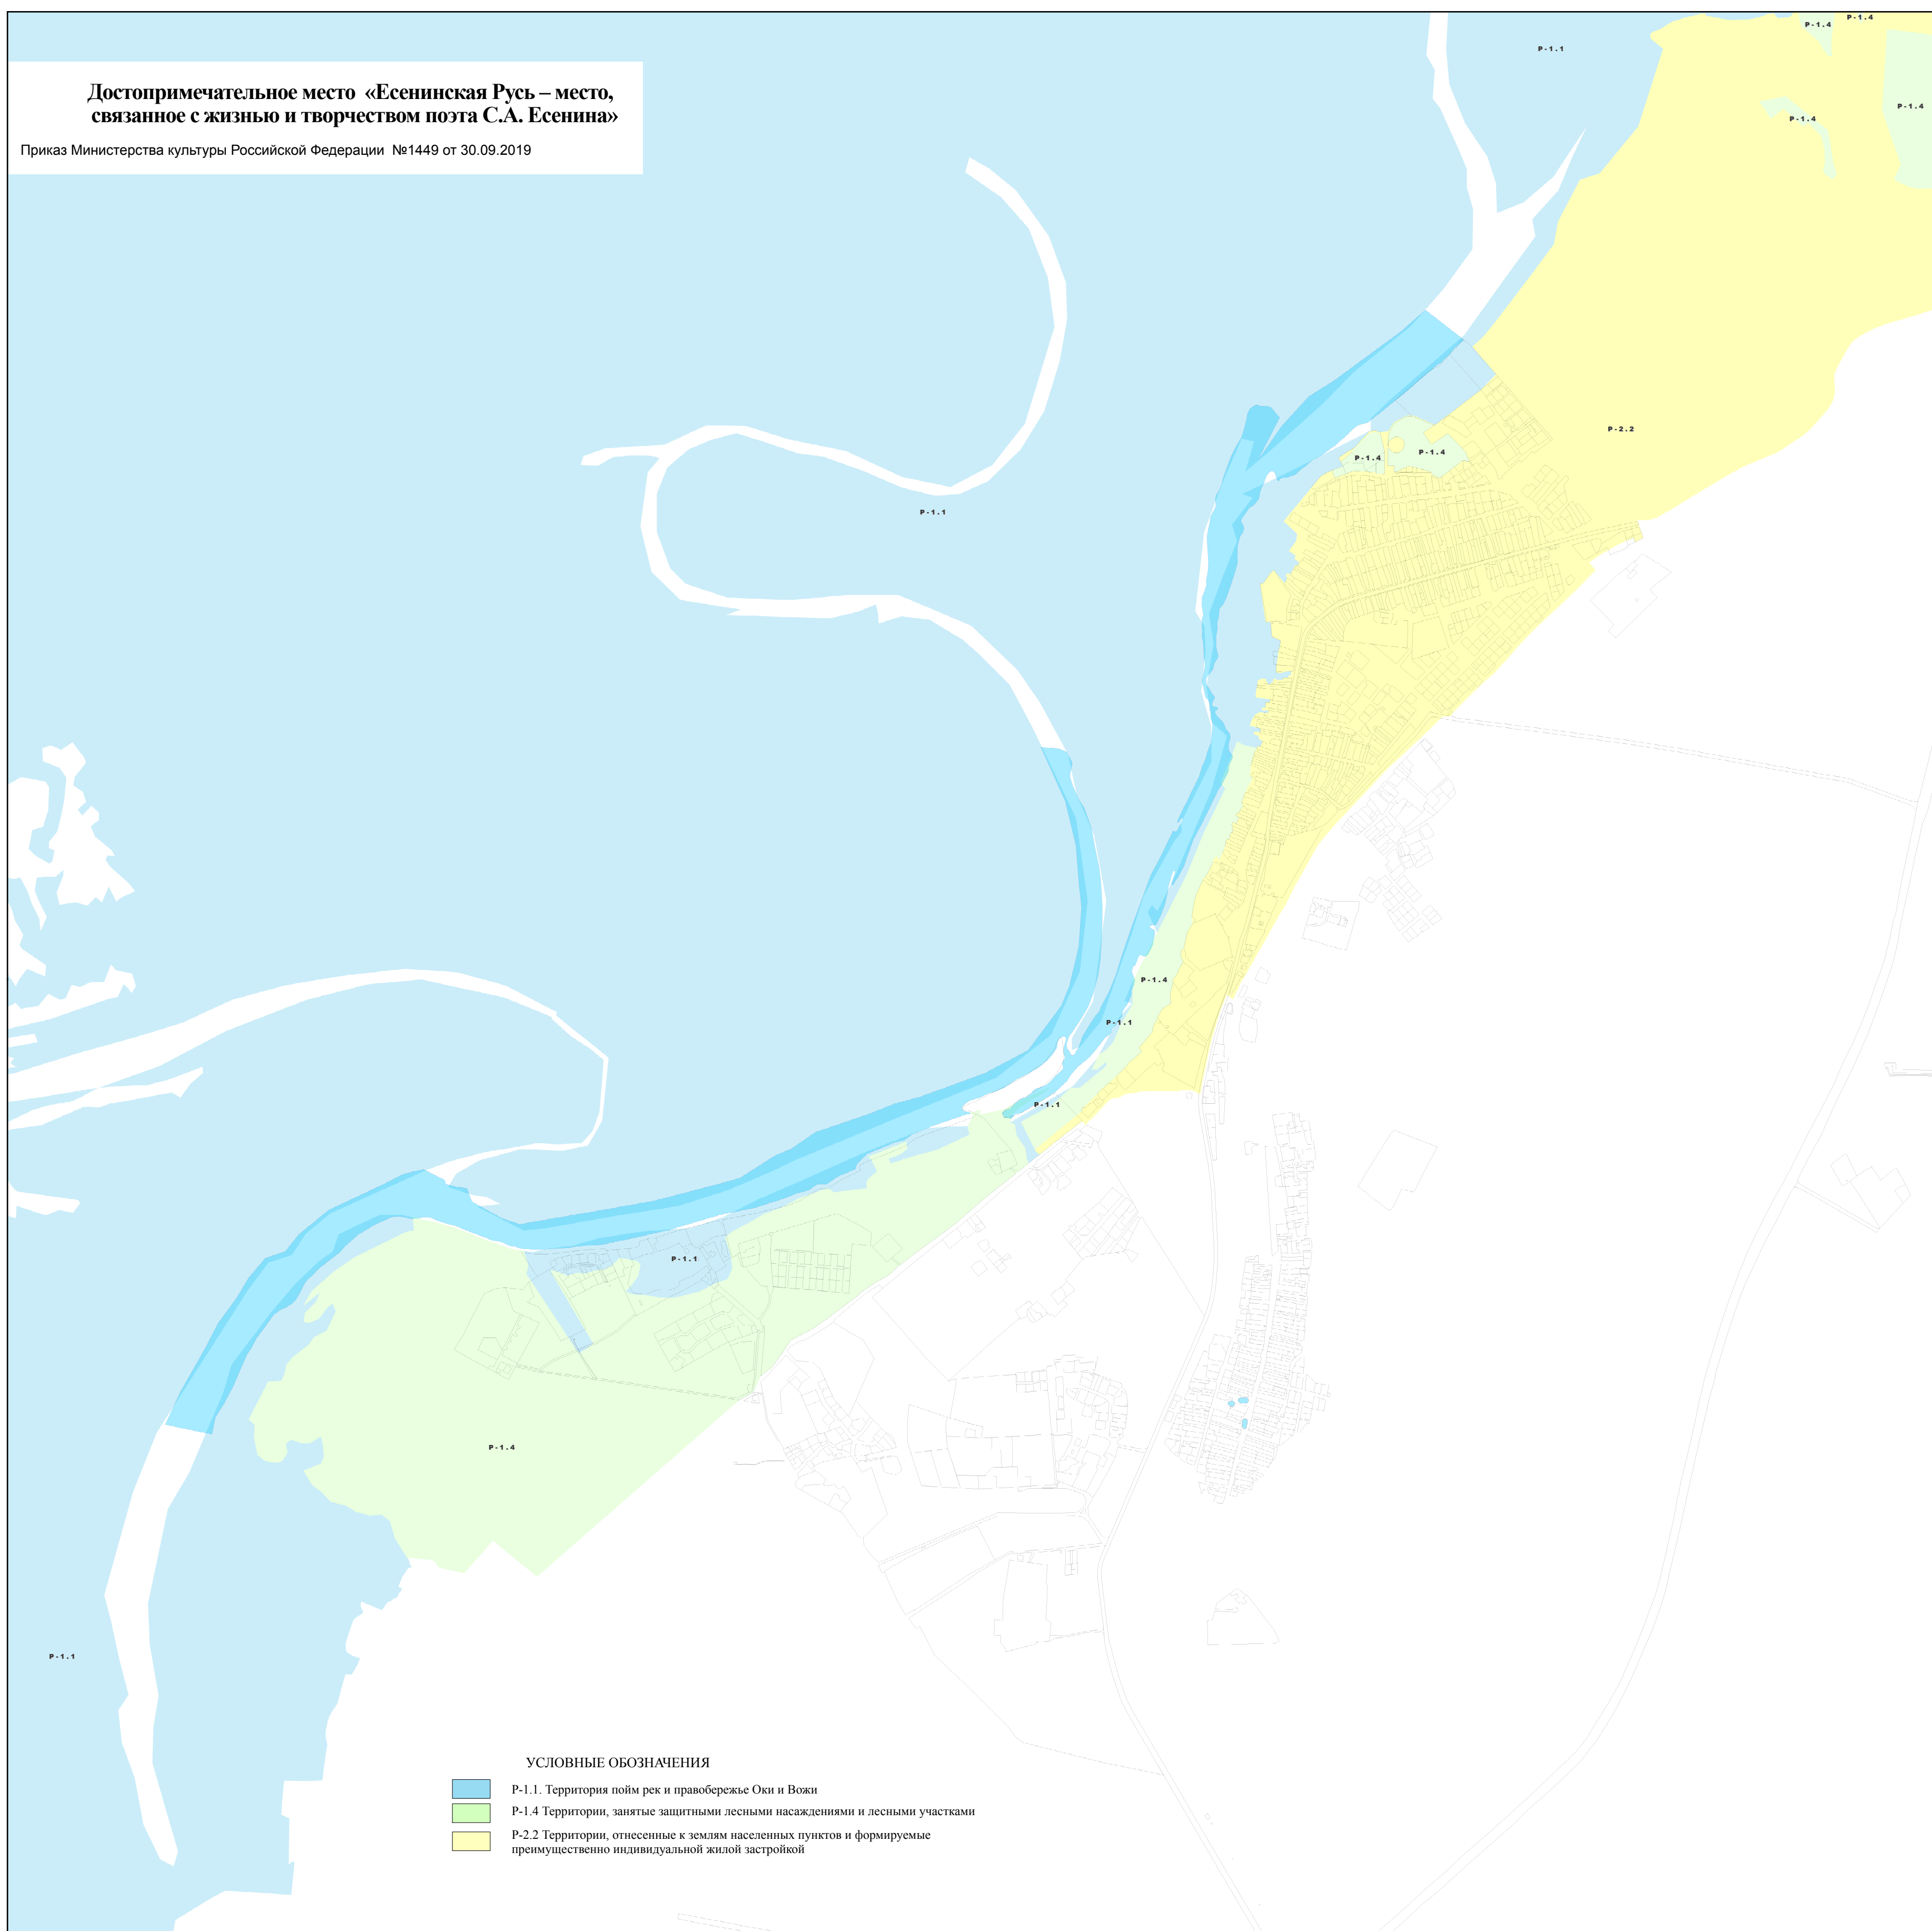

**Достопримечательное место «Есенинская Русь – место, связанное с жизнью и творчеством поэта С.А. Есенина»**

Приказ Министерства культуры Российской Федерации №1449 от 30.09.2019

**УСЛОВНЫЕ ОБОЗНАЧЕНИЯ**

-  P-1.1. Территория пойм рек и правобережье Оки и Вожи
-  P-1.4 Территории, занятые защитными лесными насаждениями и лесными участками
-  P-2.2 Территории, отнесенные к землям населенных пунктов и формируемые преимущественно индивидуальной жилой застройкой